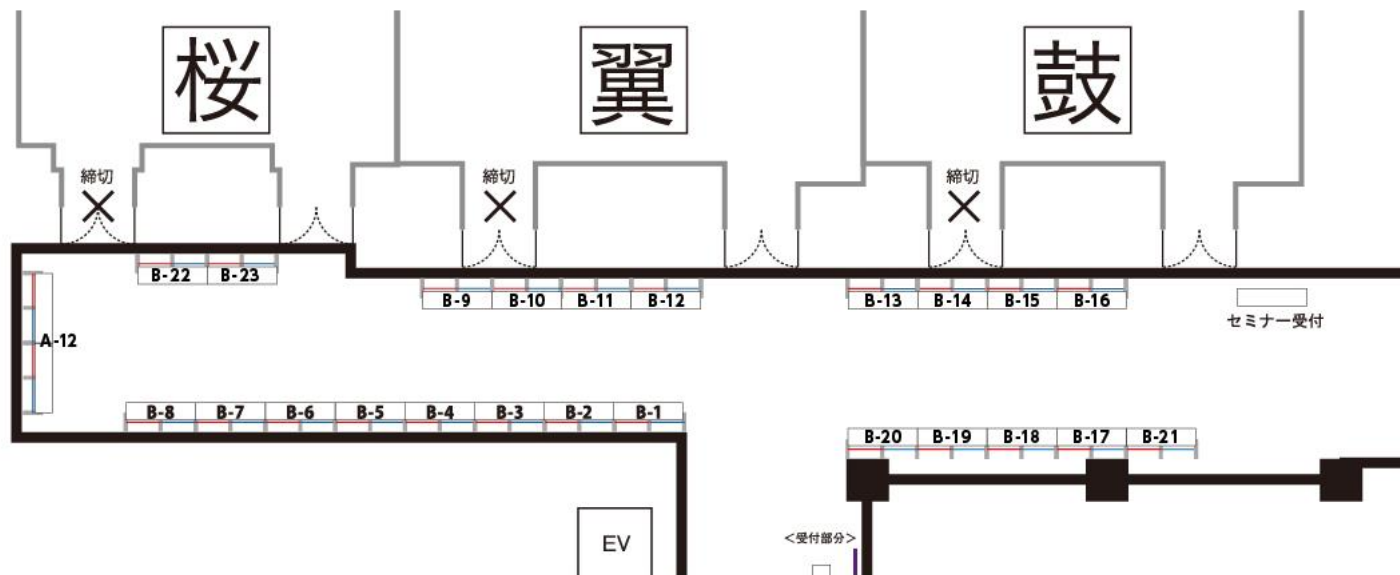

ガーデンパレス「ホワイエ」会場

B-1	(株)関電工	B-9	日本ソフト開発(株)	B-17	(株)アライドテレシス
B-2	伊藤忠ケーブルシステム(株)	B-10	サイバーネットコミュニケーションズ(株)	B-18	ソフトバンク(株)
B-3	ソニービジネスソリューション(株)	B-11	ジャパンケーブルキャスト(株)	B-19	アールエムサポート(株)
B-4	(株)サテライトコミュニケーションズネットワーク	B-12	AJCC(株)	B-20	シスコシステムズ(同)
B-5	興銀リース(株)	B-13	日本デジタル配信(株)	B-21	NECネッツエスアイ(株)
B-6	東亜ソフトウェア(株)	B-14	東洋紡エンジニアリング(株)	B-22	(株)リンディー・ジャパン
B-7	マスプロ電工(株)	B-15	(株)ティーガイア	B-23	アイテック阪急阪神(株)
B-8	豊田共栄サービス(株)	B-16	(株)リミックス	A-12	ビデオトロン(株)