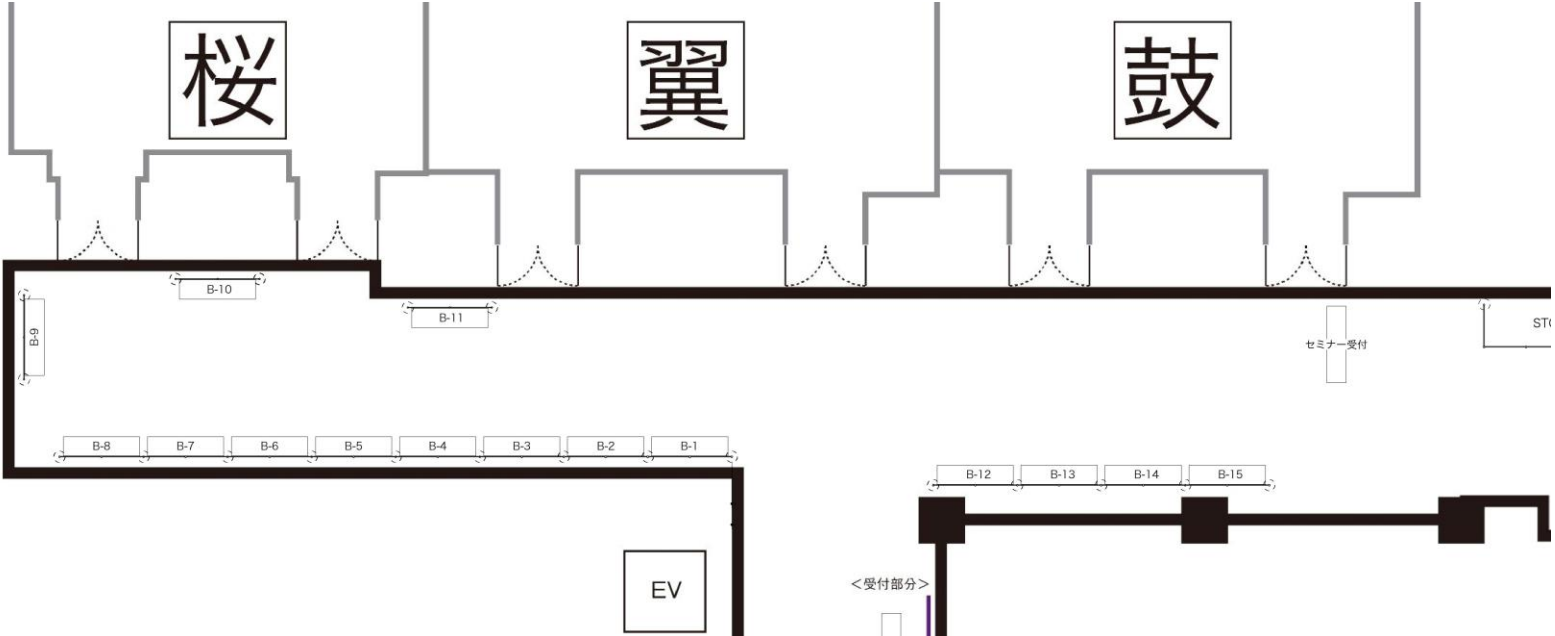

ガーデンパレス「ホワイエ」会場

B-1	(株)関電工	B-9	アイテック阪急阪神(株) 伊藤忠ケーブルシステム(株)
B-2	伊藤忠ケーブルシステム(株)	B-10	ジャパンケーブルキャスト(株)
B-3	みずほリース(株)	B-11	インターネットマルチフィード(株)
B-4	武蔵エスアイ(株)	B-12	日本デジタル配信(株)
B-5	ビデオトロン(株)	B-13	(株)リミックス
B-6	(株)ワントゥワン	B-14	ソフトバンク(株)
B-7	マスプロ電工(株)	B-15	オプテックス(株)
B-8	日本ソフト開発(株)		