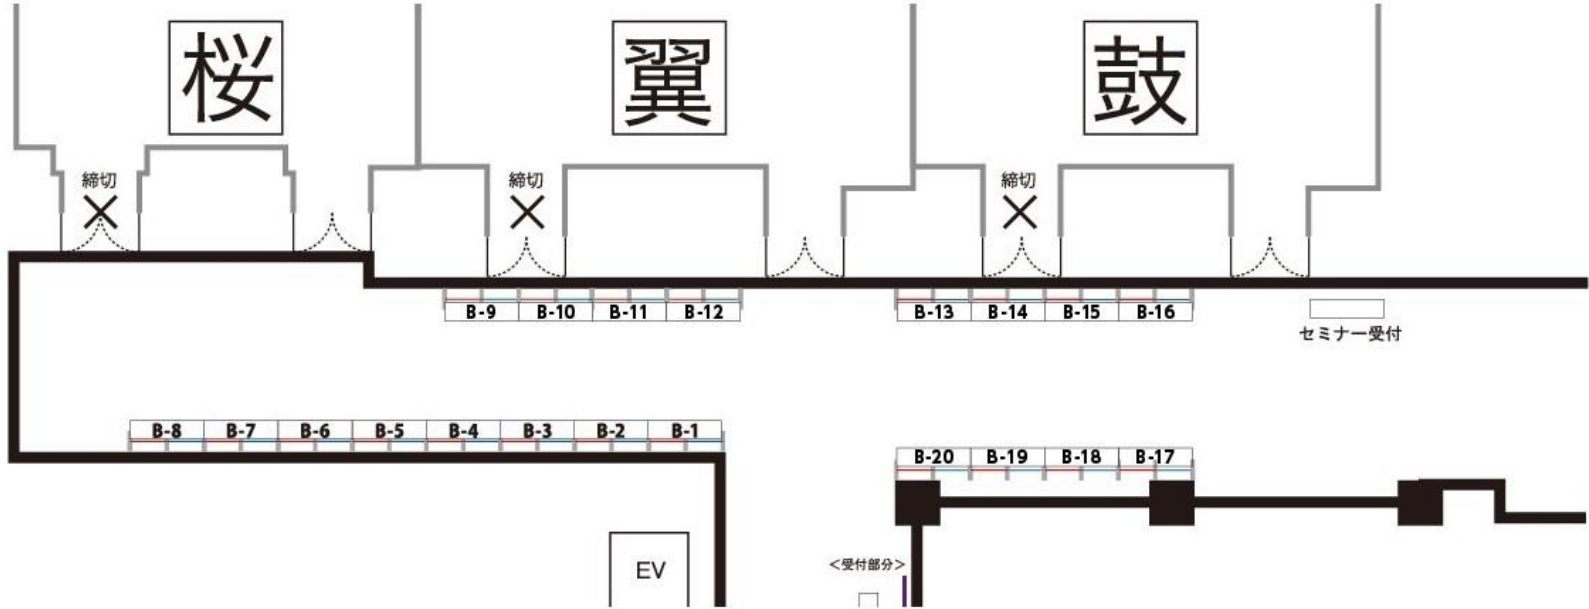

# ガーデンパレス「ホワイエ」会場

B-1	(株)関電工	B-8	豊田共栄サービス(株)	B-15	(株)ティーガイア
B-2	伊藤忠ケーブルシステム(株)	B-9	日本ソフト開発(株)	B-16	(株)リミックス
B-3	ソニービジネスソリューション(株)	B-10	サイバーネットコミュニケーションズ(株)	B-17	(株)アライドテレシス
B-4	(株)サテライトコミュニケーションズネットワーク	B-11	ジャパンケーブルキャスト(株)	B-18	ソフトバンク(株)
B-5	興銀リース(株)	B-12	AJCC(株)	B-19	アールエムサポート(株)
B-6	東亜ソフトウェア(株)	B-13	日本デジタル配信(株)	B-20	シスコシステムズ(株)
B-7	マスプロ電気(株)	B-14	東洋紡エンジニアリング(株)		