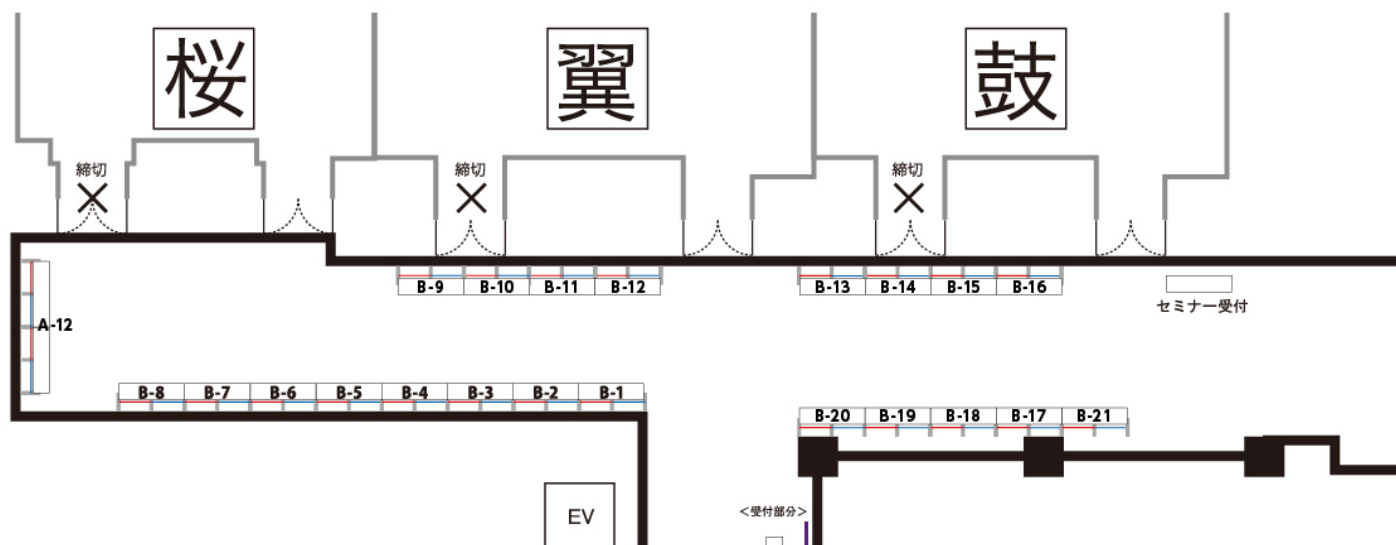

ガーデンパレス「ホワイエ」会場

B-1	(株)関電工	B-8	豊田共栄サービス(株)	B-15	(株)ティーガイア
B-2	伊藤忠ケーブルシステム(株)	B-9	日本ソフト開発(株)	B-16	(株)リミックス
B-3	ソニービジネスソリューション(株)	B-10	サイバーネットコミュニケーションズ(株)	B-17	(株)アライドテレシス
B-4	(株)サテライトコミュニケーションズネットワーク	B-11	ジャパンケーブルキャスト(株)	B-18	ソフトバンク(株)
B-5	興銀リース(株)	B-12	AJCC(株)	B-19	アールエムサポート(株)
B-6	東亜ソフトウェア(株)	B-13	日本デジタル配信(株)	B-20	シスコシステムズ(株)
B-7	マスプロ電工(株)	B-14	東洋紡エンジニアリング(株)	B-21	NECネットエスアイ(株)
				A-12	ビデオトロン(株)