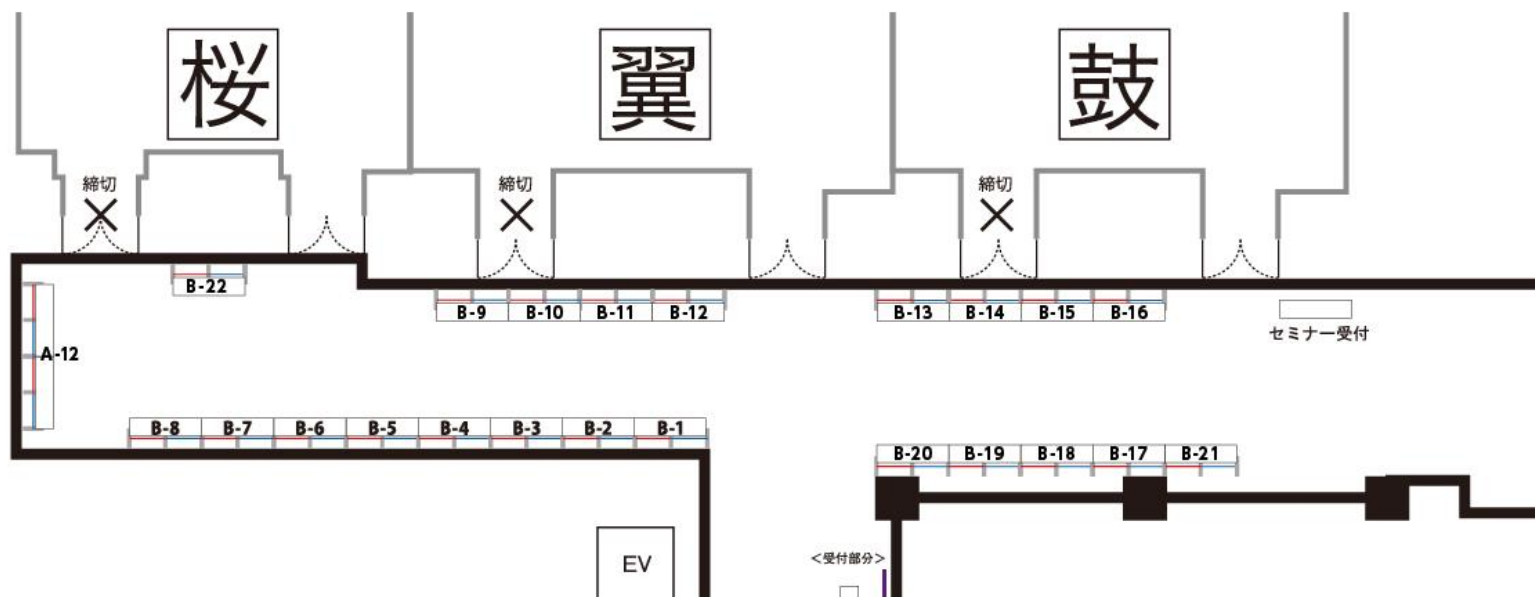

ガーデンパレス「ホワイエ」会場

B-1	(株)関電工	B-9	日本ソフト開発(株)	B-17	(株)アライドテレシス
B-2	伊藤忠ケーブルシステム(株)	B-10	サイバーネットコミュニケーションズ(株)	B-18	ソフトバンク(株)
B-3	ソニービジネスソリューション(株)	B-11	ジャパンケーブルキャスト(株)	B-19	アールエムサポート(株)
B-4	(株)サテライトコミュニケーションズネットワーク	B-12	AJCC(株)	B-20	シスコシステムズ(同)
B-5	興銀リース(株)	B-13	日本デジタル配信(株)	B-21	NECネットエスアイ(株)
B-6	東亜ソフトウェア(株)	B-14	東洋紡エンジニアリング(株)	B-22	(株)リンディー・ジャパン
B-7	マスプロ電工(株)	B-15	(株)ティーガイア	A-12	ビデオトロン(株)
B-8	豊田共栄サービス(株)	B-16	(株)リミックス		