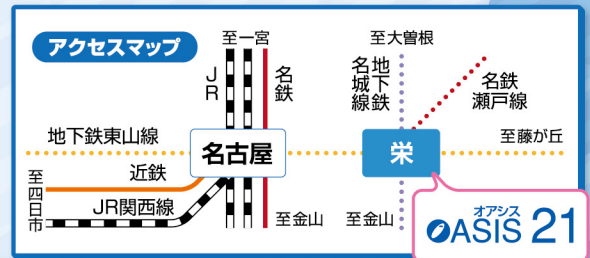

ケーブルフェスタ2022

つながる魅力 広がる楽しさ

オアシス21
[銀河の広場]
フロアマップ

ステージ

メディアと一体の
ステージイベントを開催!!

↑ 至 NHK名古屋放送
センタービル

↑ 至 愛知芸術
文化センター

来場者
受付
まずはこちらに
お越しください!

けいぶるGIRLS
コーナー

➡ 至 地下鉄栄駅

来て見て体験の
2日間!!

↓ 至 セントラルパーク
名鉄瀬戸線栄町駅

出展ブース一覧

1 2 ディズニー・チャンネル ©Disney	 ディズニージュニア ©Disney	 FOX	 ナショナル ジオグラフィック	3 釣りビジョン	4 QVC
5 エンタメ〜テレ☆ シネドラバラエティ	 ダンスチャンネル by エンタメ〜テレ	6 TBSチャンネル1 最新ドラマ・音楽・映画	7 TBSチャンネル2 名作ドラマ・スポーツ・アニメ	7 フジテレビ ONE・TWO・NEXT	8 ケーブルテレビ コーナー
9 KBS World	10 ショップチャンネル	11 12 4K専門チャンネル ケーブル4K	13 ~ 15 スターキャット・ ケーブルネットワーク	16 ~ 18 CCNet	19 名古屋名物 みそかつ 矢場町 矢場とん
20 KDDI	<p>新型コロナウイルス感染拡大防止のために~ケーブルフェスタ2022に参加される皆様へ~</p> <p>ご来場の皆さまおよび会場スタッフの健康と安全を守るため、以下の通り感染拡大の防止に努めています。</p>				