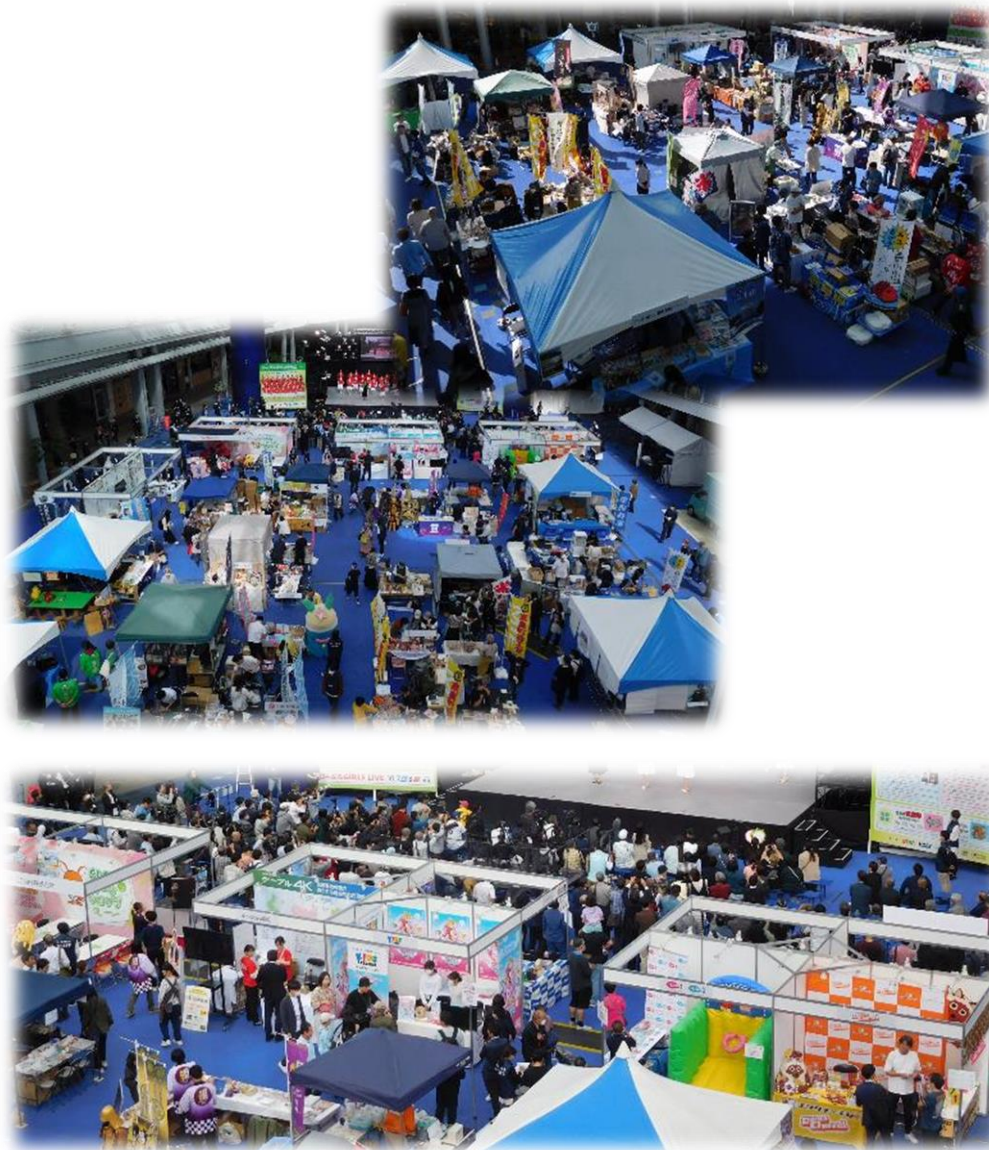

イベント展開具体案

ステージイベント

開催日時：10月5日(土) 10:00~17:00
10月6日(日) 10:00~17:00

内 容：け〜ぶるGiRLSライブや
NHKキャラクターショーなど

専門チャンネルブース展示

開催日時：10月5日(土) 10:00~17:00
10月6日(日) 10:00~17:00

内 容：番組供給事業者による各種番組・チャンネル紹介

け〜ぶるGiRLSチャリティーグッズ販売

開催日時：10月5日(土) 10:00~17:00
10月6日(日) 10:00~17:00

内 容：け〜ぶるGiRLSオリジナルグッズを販売
売上の一部をチャリティーとし、寄付します。
(寄付先は未定)

まちなかマルシェ

開催日時：10月5日(土) 10:00~17:00
10月6日(日) 10:00~17:00

内 容：東海4県各地域の観光PR、特産品等販売