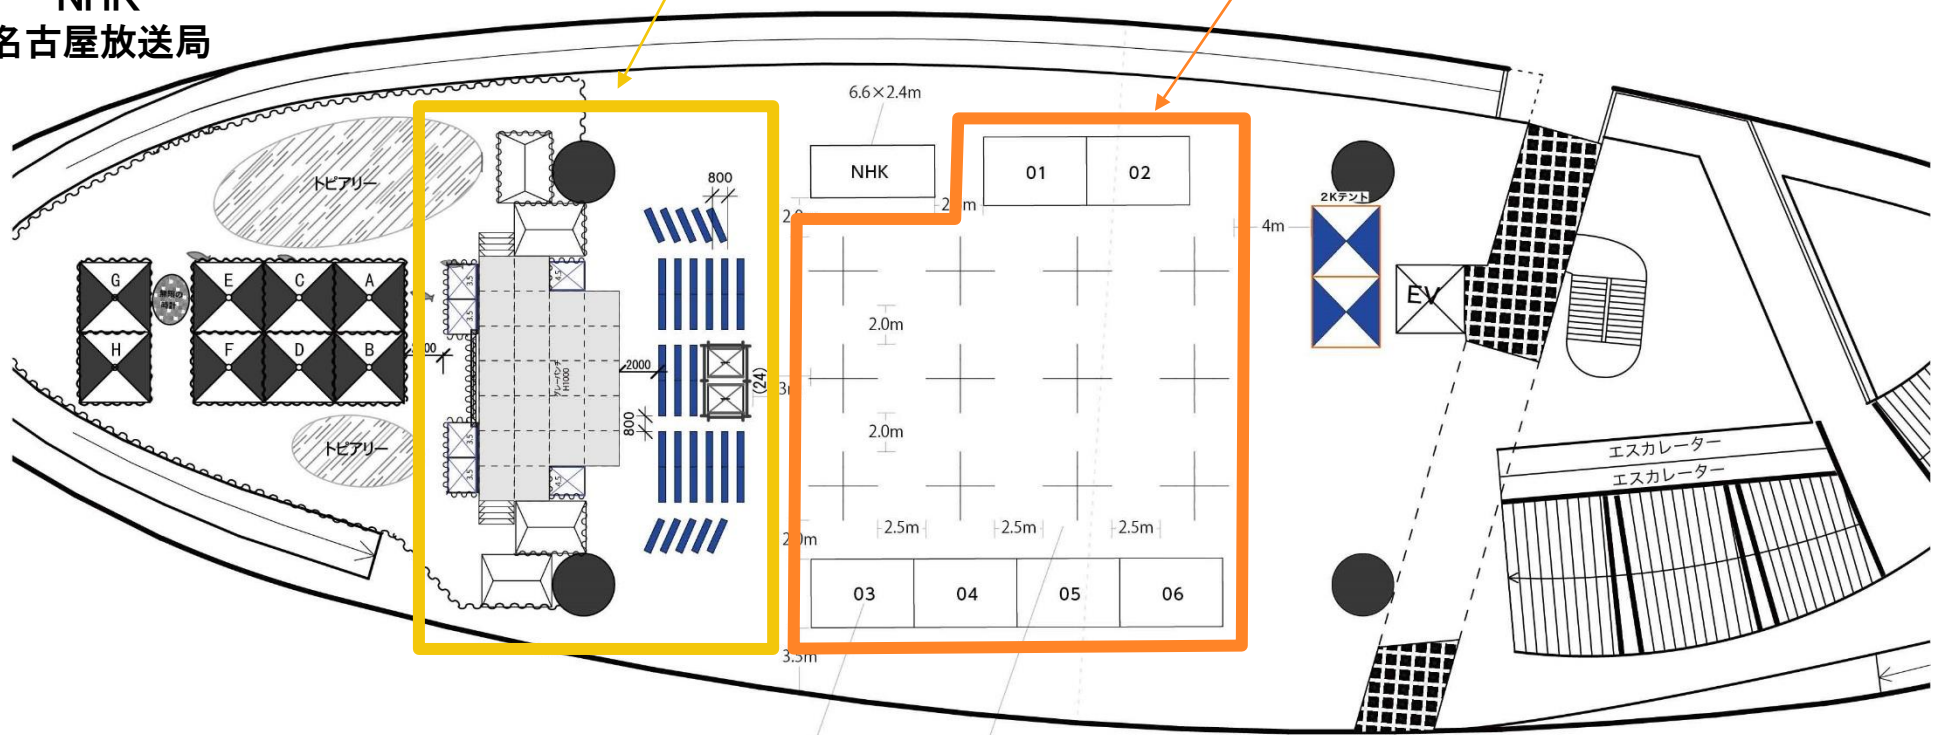

会場レイアウト図

オアシス21 銀河の広場

NHK
名古屋放送局

ステージ

専門チャンネルブース
まちなかマルシェ

セントラルパーク

地下鉄栄駅