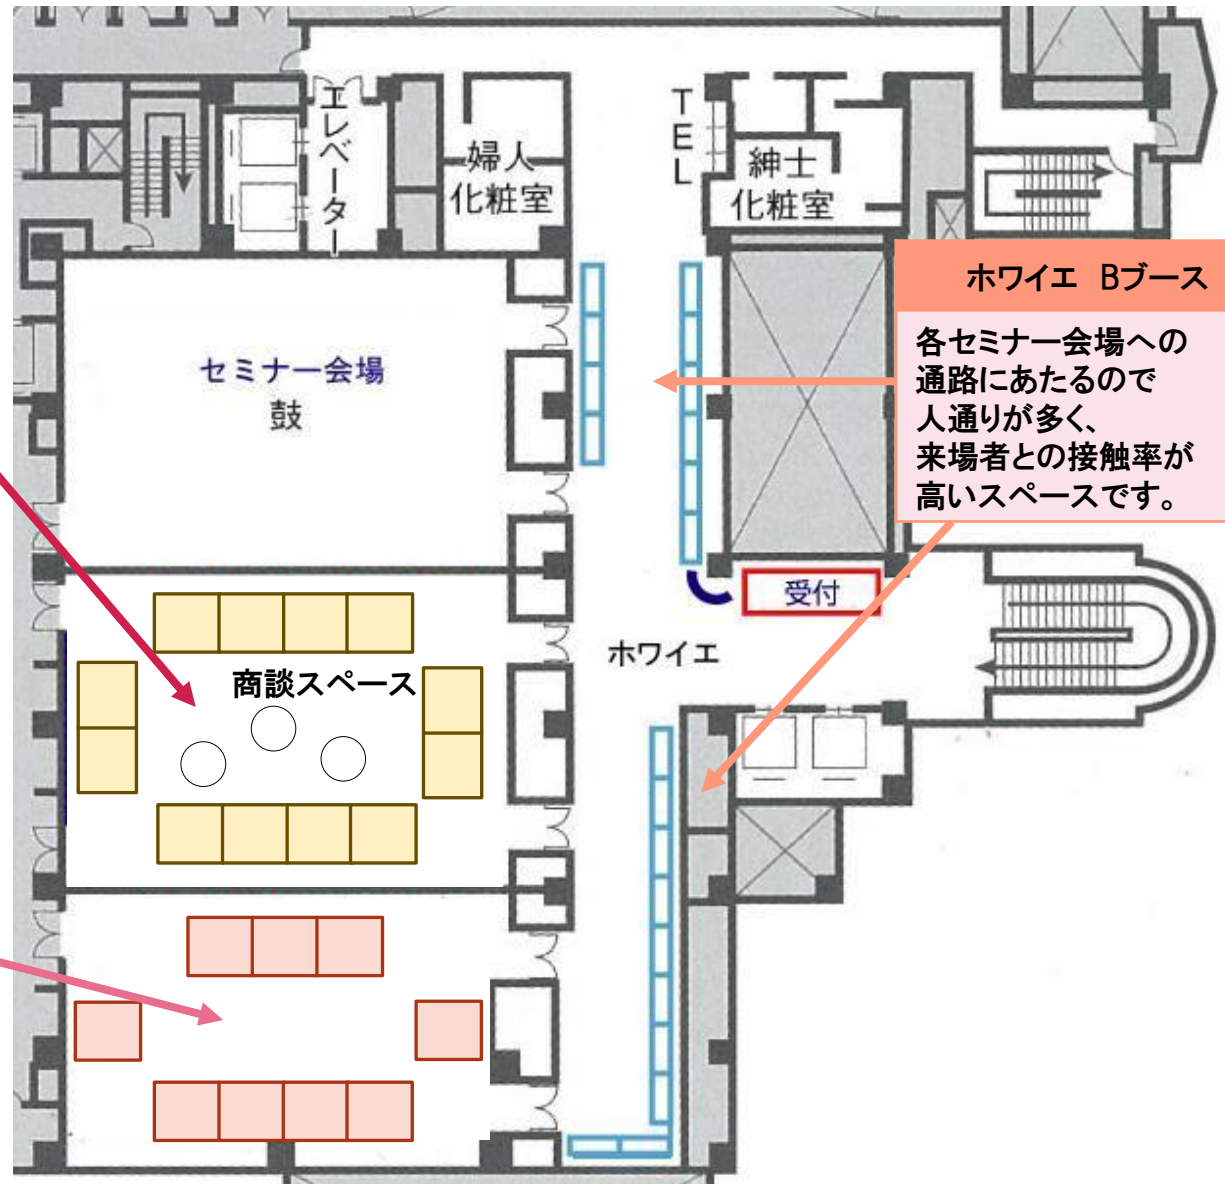

第2会場

オアシス21 銀河の広場

- ◆ ステージイベント
- ◆ 専門チャンネルブース展示
- ◆ ふれあい広場
- ◆ まちなかマルシェ

第1会場(B to B) 開催概要

2024年10月4日(金)
ホテル名古屋ガーデンパレス

イベント展開具体案

ケーブルセミナー

開催日時：10月4日(金) 10:00~17:00
会場：鼓の間・錦の間・竹の間・梅の間・奏の間
対象：業界関連
内容：技術・営業・編成制作・コンテンツ関連セミナー
業界傾向・各委員会公募セミナー・出展社セミナー

基調講演

開催日時：10月4日(金) 17:00~18:00
会場：鼓の間
対象：業界関連経営者層・各窓口担当者
内容：未定

しゃべくり2024

開催日時：10月4日(金) 11:00~15:00
会場：栄の間(リアル・オンラインのハイブリット開催)
対象：ケーブルテレビ局若手社員
内容：テーマに沿った内容の悩み・相談等
他局との情報交換・意見交換

情報交歓会(ケーブルパーティー)

開催日時：10月4日(金) 18:30~20:00
会場：明倫の間
対象：業界関連経営者層・各窓口担当者

関連企業展示会

開催日時：10月4日(金) 10:00~17:00
会場：翼の間・ホワイエ
対象：業界関連
内容：加入者促進提案・各種業務代行提案
ITソリューション・ネットワークシステム
各種管理システム・各種放送機器・通信機器システムの展示

メディア見本市

開催日時：10月4日(金) 10:00~17:00
会場：桜の間
対象：ケーブルテレビ局 編成制作
内容：番組制作に係わるビジネスマッチング

会場レイアウト図

ホテル名古屋ガーデンパレス 2F

翼の間 Aブース

Bブースに比べ、大きめのブースです
商談スペースもご利用可能です。

桜の間 メディア見本市

オペレータによる番組流通や番組制作
に係わるビジネスマッチング

ホワイエ Bブース

各セミナー会場への
通路にあたるので
人通りが多く、
来場者との接触率
が高いスペースです。

第2会場(B to C) 開催概要